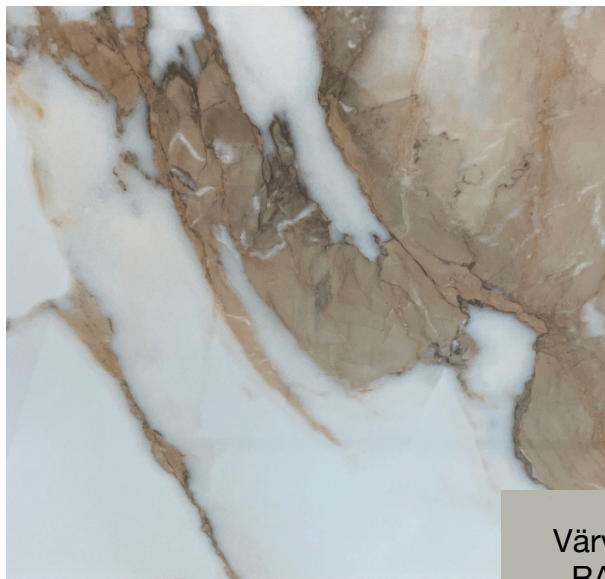

Preemium pakett: suur marmor ja kalasaba parkett

Värvitud uks:
RAL 7044

NCS S 0500 N

NCS S 2002 Y