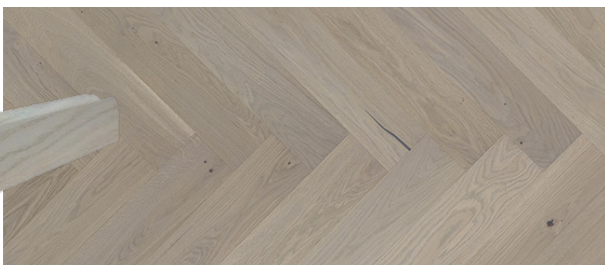

Preemium pakett: suur marmor ja kalasaba parkett

Värvitud uks:
RAL 7044

NCS S 0500 N

NCS S 2002 Y